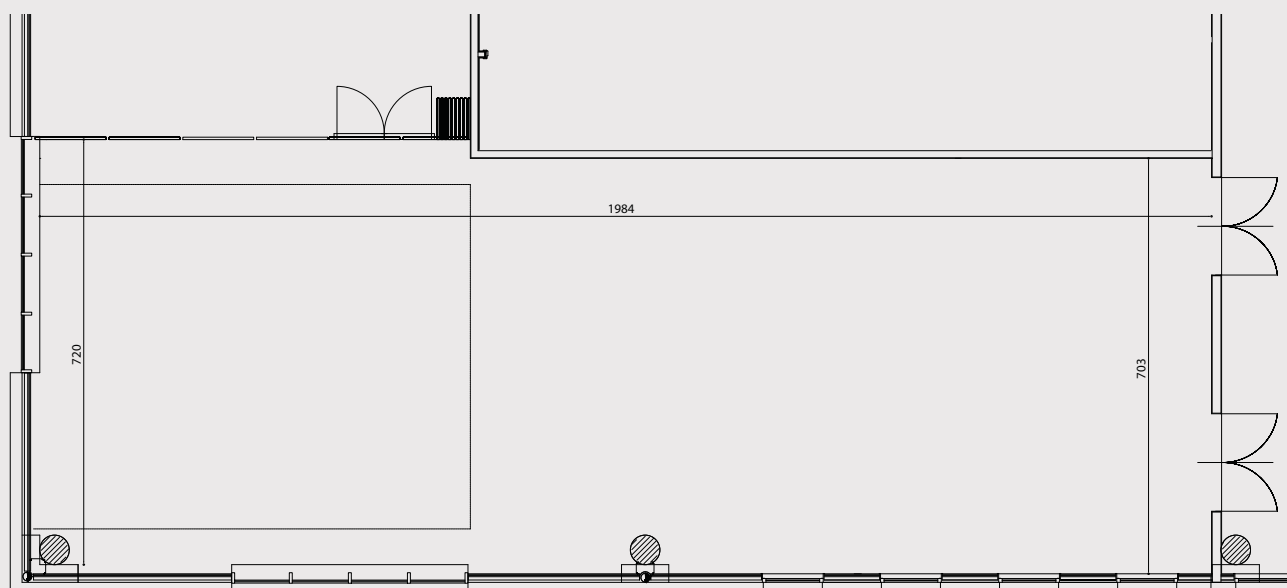

Con 90 posti a platea la sala Macchi, collocata al primo piano del Reception Space, è adatta a ospitare meeting, convegni, seminari, tavole rotonde, incontri d'affari e corsi di formazione.

Lo spazio è intitolato a Giulio Macchi ingegnere varesino che fondò la Nieuport-Macchi, poi aeronautica Macchi, che nel 1913 mise a punto il primo velivolo di costruzione totalmente italiana, il Parasol.

La separa dalla sala Verbano una parete scorrevole che, se aperta, crea un ampio spazio a "L" idoneo ad accogliere ricevimenti e rinfreschi.

La sala dispone di foyer per coffee break e cocktail.

PLANIMETRIA

CARATTERISTICHE TECNICHE

<i>Capienza:</i>	90 posti a sedere
<i>Dimensioni:</i>	19.84 x 7.20 m
<i>Altezza soffitto:</i>	2.75 m
<i>Superficie:</i>	143 mq
<i>Piano:</i>	primo

EVENTI REALIZZABILI

- Assemblee
- Buffet - Cene di gala - Pranzi di lavoro
- Cerimonie di premiazione
- Conferenze stampa
- Convegni e seminari
- Corsi di formazione
- Eventi culturali - Esposizioni
- Riunioni - Meeting - Videoconferenze
- Show room
- Talk Show - Tavole rotonde - Incontri bilaterali