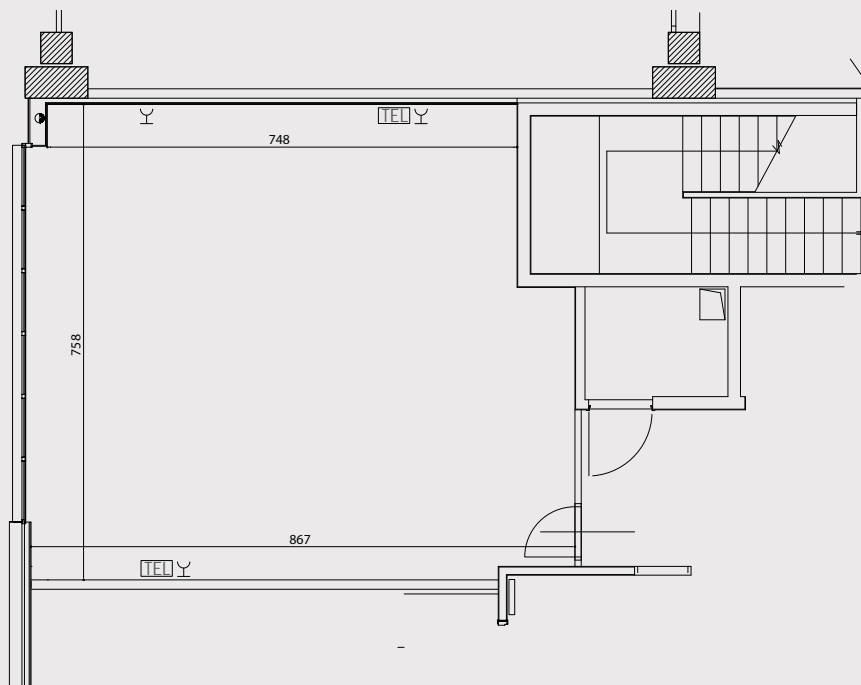

Attraverso il Reception Space di MalpensaFiere, o mediante un apposito ingresso, si accede a un'area riservata composta da un foyer e da cinque salette riunioni di supporto alla principale sala Insubria.

## PLANIMETRIA

## CARATTERISTICHE TECNICHE

Capienza:	60 posti a sedere
Dimensioni:	8.64 x 7.58 m
Altezza soffitto:	2.95 m
Superficie:	63 mq
Piano:	terreno