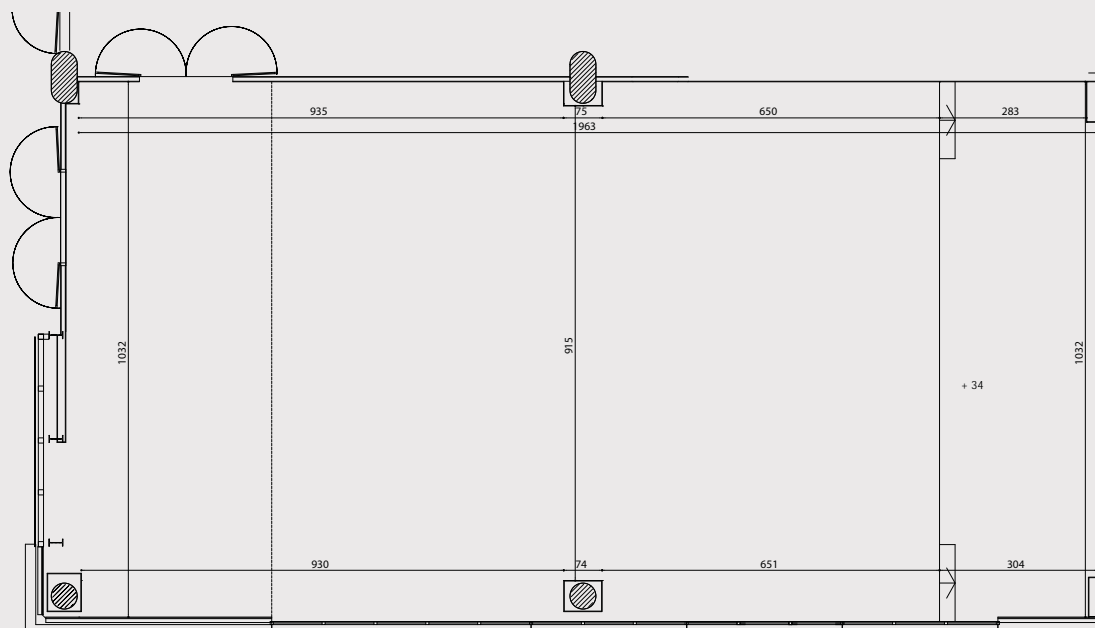

Attigua al Reception Space, l'ampia sala Borghi, con i suoi 150 posti a platea, è l'ambientazione perfetta per le cerimonie inaugurali, per convegni destinati a espositori e visitatori delle manifestazioni che si svolgono nel Centro fieristico.

PLANIMETRIA

CARATTERISTICHE TECNICHE

<i>Capienza:</i>	150 posti a sedere
<i>Dimensioni:</i>	19.64 x 10.32 m
<i>Altezza soffitto:</i>	3.90 m
<i>Superficie:</i>	206 mq
<i>Piano:</i>	terreno

EVENTI REALIZZABILI